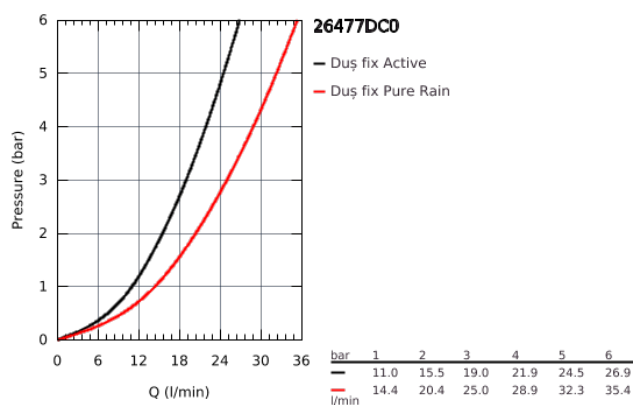

26 477 DC0 RAINSHOWER SMARTACTIVE 310 SET DE DUȘ FIX CU MONTARE ÎN TAVAN 142 MM, 2 PULVERIZĂRI

DESCRIEREA PRODUSULUI

- compus din:
- duș fix Rainshower SmartActive 310
- 2 tipuri de jet:
- GROHE PureRain, ActiveRain
- braț fix de duș 142 mm
- pulverizare perfectă cu tehnologia GROHE DreamSpray
- finisaj GROHE StarLight
- sistem anti-calcar SpeedClean
- Inner WaterGuide pentru o durabilitate crescută în utilizare
- a se folosi împreună cu setul de instalare încastrată 26 483 000 sau 26 484 000 - se comercializează separat

26 477 DC0 RAINSHOWER SMARTACTIVE 310 SET DE DUȘ FIX CU MONTARE ÎN TAVAN 142 MM, 2 PULVERIZĂRI