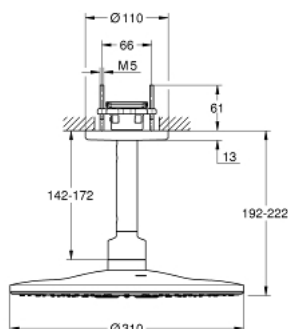

26 477 DC0 RAINSHOWER SMARTACTIVE 310 SET DE DUȘ FIX CU MONTARE ÎN TAVAN 142 MM, 2 PULVERIZĂRI

DESCRIEREA PRODUSULUI

- compus din:
- duș fix Rainshower SmartActive 310
- 2 tipuri de jet:
- GROHE PureRain, ActiveRain
- braț fix de duș 142 mm
- pulverizare perfectă cu tehnologia GROHE DreamSpray
- finisaj GROHE StarLight
- sistem anti-calcar SpeedClean
- Inner WaterGuide pentru o durabilitate crescută în utilizare
- a se folosi împreună cu setul de instalare încastrată 26 483 000 sau 26 484 000 - se comercializează separat

26 477 DC0 RAINSHOWER SMARTACTIVE 310 SET DE DUȘ FIX CU MONTARE ÎN TAVAN 142 MM, 2 PULVERIZĂRI